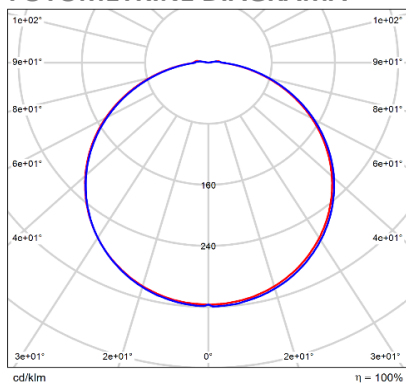

ENERGETINIS EFEKTYVUMAS

TopE Lighting
6003000043

A
B
C
D
E
F
G

8
kWh/1000h

2019/07/05
5120/61/DC

FOTOMETRINĖ DIAGRAMA

Polar LDC

VISI LINIJOS PRODUKTAI