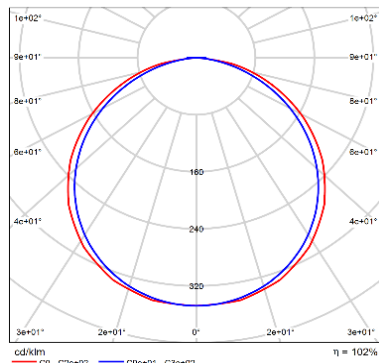

FOTOMETRINĖ DIAGRAMA